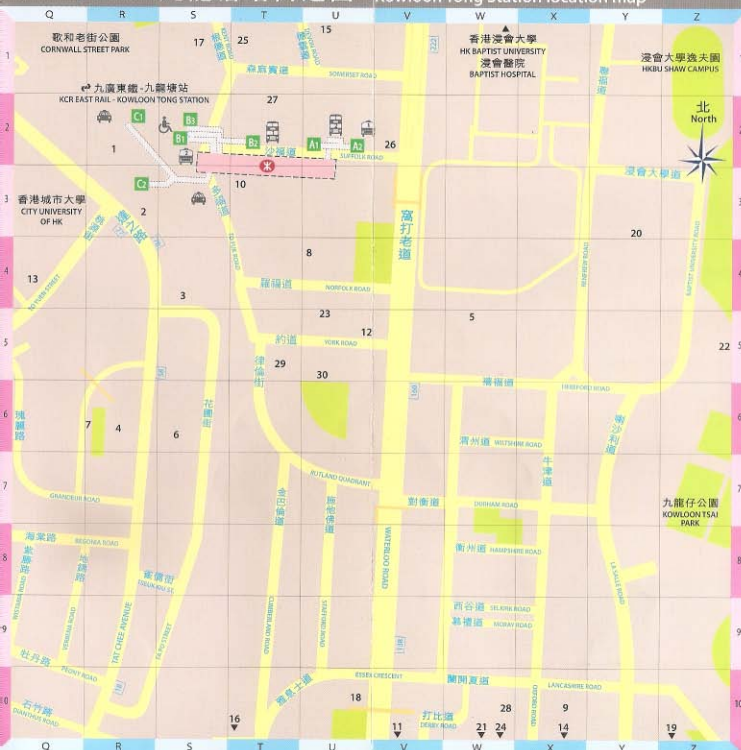

九龍塘站街道圖

Kowloon Tong Station location map

文娛及購物 Leisure

地點 Location	出口 Exit	路線 Line
1 又一城 Festival Walk	C8	R2

主要大廈 Major buildings

地點 Location	出口 Exit	路線 Line
2 生產力大樓 KFC Building 科技中心 Tech Centre	C1	R3 S4

住宅 Residential

地點 Location	出口 Exit	路線 Line
4 又一城 Frac. Club	C1	R6
5 新領園 Sundford Court	A2	W3
6 又一村花園 Village Gardens	C1	S6
7 又一村 Yau Fat Tsuen	C1	R6

學校 School

公共交通 Public Transport

地點 Location	出口 Exit	路線 Line
九龍東鐵-九龍塘站 KCR East Rail - Kowloon Tong Station		
大學會堂 Academic Community Hall	Mx29A	A2 U2
浸會醫院 Baptist Hospital		
翠山 Crescent Hill	Mx29B	A2 U2
沙田第一城 City One Station	62R	B2 T2
新豐園 Hin Sang Estate	88M	B2 T2
九龍城 Kowloon City	Mx25M	B2 S2
麗瑤軒 Riviera Yuen Estate	82M	A1 U2
嘉諾聖方濟醫院 Prince of Marie Hospital		
綠木英 Sai Wo Court	80M	A1 U2
新田圍村 San Tin Estate	81M	A1 U2
世界花園 Worldview Gardens	Mx61M	A2 U2

圖例 Legend

- 巴士站 Bus stop
- 小巴站 Minibus stop
- 的士站 Taxi stand
- 輪椅使用者出入口 Wheelchair user access

輪椅使用者出入口
Wheelchair user access
此圖例只適用於九龍東鐵-九龍塘站月台
由大堂至月台 - 使用東鐵月台樓梯
From concourse to platform - by passenger lift